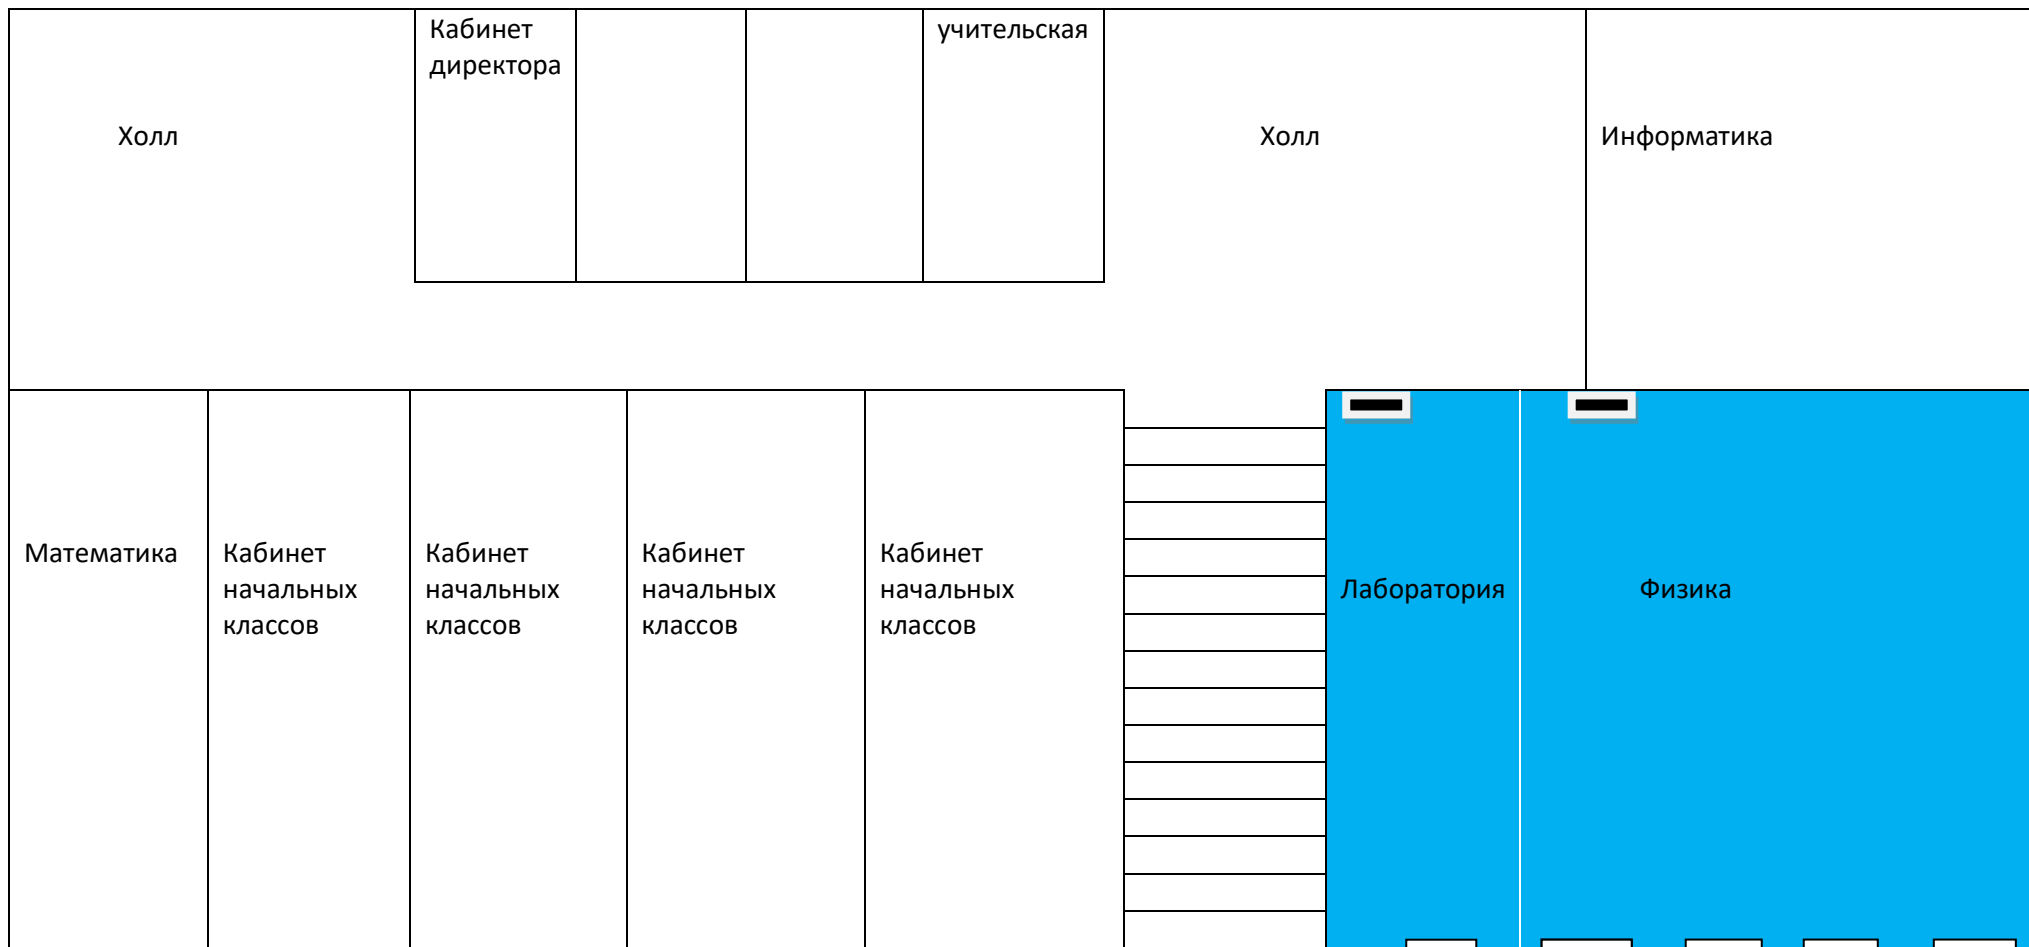

**МКОУ «Верх-Чуманская СОШ Баевского района»  
Зонирование. Центр «ТОЧКА РОСТА»**

**План 2 этажа**

**МКОУ «Верх-Чуманская СОШ Баевского района»  
Зонирование. Центр «ТОЧКА РОСТА»**

**План 3 этажа**

**МКОУ «Верх-Чуманская СОШ Баевского района»  
Зонирование. Центр «ТОЧКА РОСТА»**

- лаборатория химическая 79,5 м<sup>2</sup>

- лаборатория физическая 79,5 м<sup>2</sup>

- лаборатория биологическая 58,6 м<sup>2</sup>